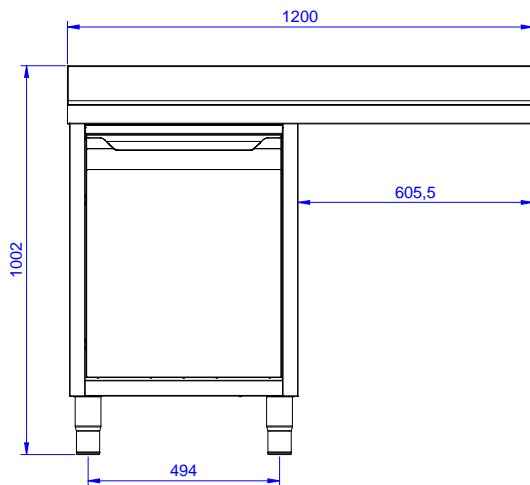

Alzado

Lateral