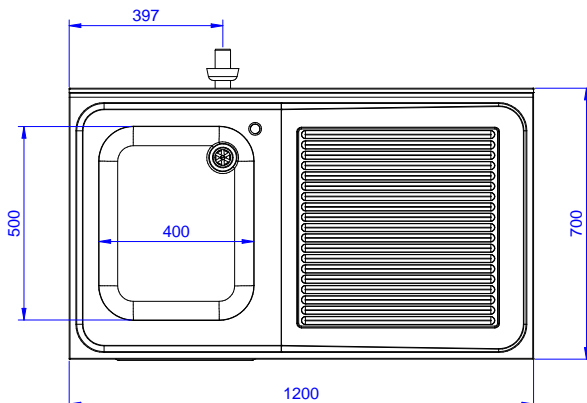

Descripción

Artículo No.

Armario con 1 seno y escurridor a la derecha 1200mm - Fabricado enteramente en acero inoxidable - Marco interior soldado en acero inoxidable - Superficie de trabajo de 50mm en acero inoxidable AISI 304 con espesor de 1mm, con capa de material de amortiguamiento de ruidos y perfil recto con bordes plegados salvamanos - Alzatina de 100 mm con bordes redondeados de 8 mm - Área de drenaje adecuada para operaciones de secado - Espacio adicional bajo el escurridor para lavavajillas bajo mostrador - Puerta batiente insonorizada - Panel base en acero inoxidable AISI 304, con estante intermedio de altura regulable - Seno de acero inoxidable AISI 304 con tubo de desbordamiento y orificio de drenaje - Montado sobre patas de altura regulable

Aprobación: _____

Alzado

Lateral

D = Desagüe

Planta

Desagüe

Posición de desagüe

132928 (MARMDXN)

Derecha

Info

Ancho del armario	1145 mm
Fondo del armario	645 mm
Alto del armario	385 mm
Dimensiones externas, ancho	1200 mm
Dimensiones externas, fondo	700 mm
Dimensiones externas, alto	1000 mm
Dimensiones alzatina, alto	100 mm
Dimensiones alzatina, fondo	13 mm
Dimensiones alzatina, radio	R=10
Número de cubas	1
Dimensiones de las cubas	400x500xH300
Número y tipo de puertas	1 Batiente
Espesor de la superficie de trabajo	50 mm
Peso neto	55 kg